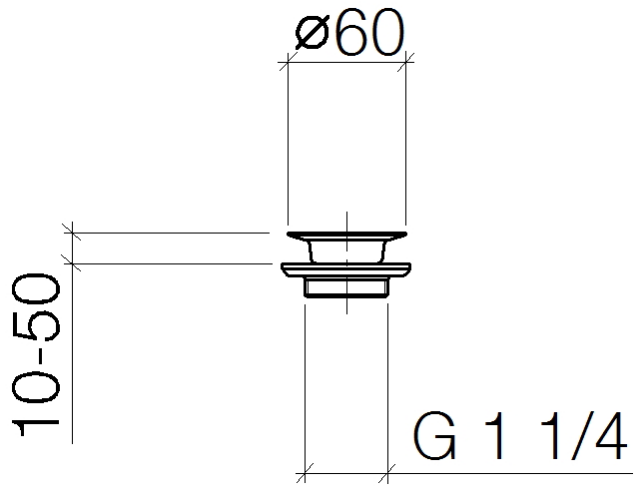

10 100 970

Passt zu: IMO, LULU, MADISON, MEM,
TARA, CL.1, LISSÉ, VAIA, META, CYO

	Platin	10 100 970-08
	Chrom	10 100 970-00
	Platin gebürstet	10 100 970-06
	Messing (23kt Gold)	10 100 970-09
	Dark Chrome	10 100 970-19
	Light Gold	10 100 970-26
	Light Gold gebürstet	10 100 970-27
	Messing gebürstet (23kt Gold)	10 100 970-28
	Bronze gebürstet	10 100 970-42
	Champagne gebürstet (22kt Gold)	10 100 970-46
	Champagne (22kt Gold)	10 100 970-47
	Chrom gebürstet	10 100 970-93
	Dark Platin gebürstet	10 100 970-99

Siebventil 1 1/4" - Platin

IMO

10 100 970

10 100 970

10 100 970

Ersatzteile für die
anderen
Oberflächenvarianten
finden Sie hier:
Chrom

Ersatzteilstückliste

Nr.	Artikelnummer	Benennung	Verbaumenge	Lieferzeit
1	09 30 30 115-08	Schraube	1	60
2	09 11 01 005-08	Siebkorb	1	60
3	09 14 03 005 90	Dichtung	1	60
4	09 11 01 007-07	Ablaufgarnitur	1	60