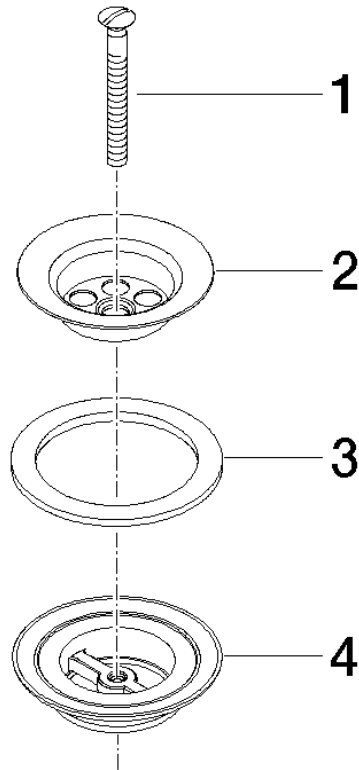

10 100 970

Passt zu: IMO, LULU, MADISON, MEM,
TARA, CL.1, LISSÉ, VAIA, META, CYO

	Platin	10 100 970-08
	Chrom	10 100 970-00
	Platin gebürstet	10 100 970-06
	Messing (23kt Gold)	10 100 970-09
	Dark Chrome	10 100 970-19
	Light Gold	10 100 970-26
	Light Gold gebürstet	10 100 970-27
	Messing gebürstet (23kt Gold)	10 100 970-28
	Bronze gebürstet	10 100 970-42
	Champagne gebürstet (22kt Gold)	10 100 970-46
	Champagne (22kt Gold)	10 100 970-47
	Chrom gebürstet	10 100 970-93
	Dark Platin gebürstet	10 100 970-99

Siebventil 1 1/4" - Platin

IMO

10 100 970

10 100 970

10 100 970

Ersatzteile für die
anderen
Oberflächenvarianten
finden Sie hier:
Chrom

Ersatzteilstückliste

Nr.	Artikelnummer	Benennung	Verbaumenge	Lieferzeit
1	09 30 30 115-08	Schraube	1	60
2	09 11 01 005-08	Siebkorb	1	60
3	09 14 03 005 90	Dichtung	1	60
4	09 11 01 007-07	Ablaufgarnitur	1	60